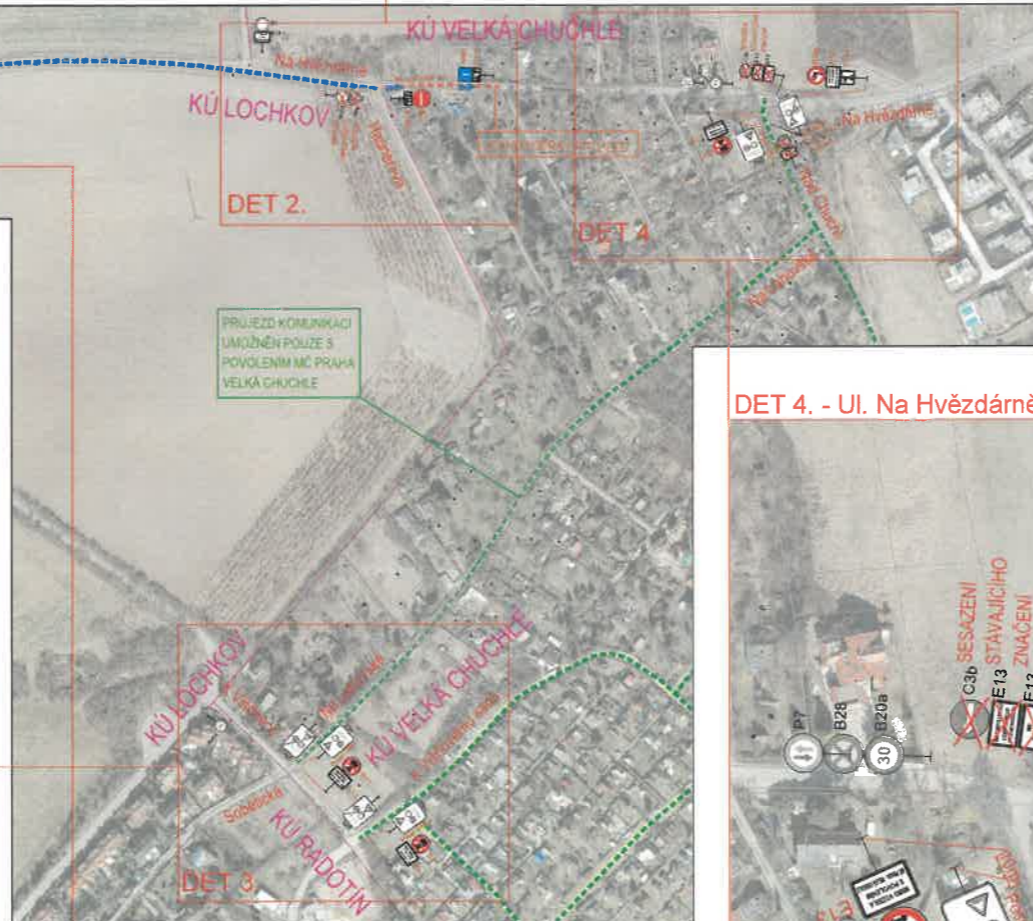

DET 2. - UI. Na Hvězdárně, hranice K.Ú.

DET 1. - UI. Ke Slivenci (KÚ. Lochkov)

DET 3. - UI. Na Lahovské, hranice K.Ú.

DET 6. - u trafostanice (KÚ. Lochkov)

DET 4. - UI. Na Hvězdárně, u točny MHD

ÚPRAVA DOPRAVNÍHO ZNAČENÍ
V LOKALITĚ NA HVĚZDÁRNĚ, PRAHA - VELKÁ CHUCHLE
Výkres dopravního značení
Formát A3, datum 01.12.2023