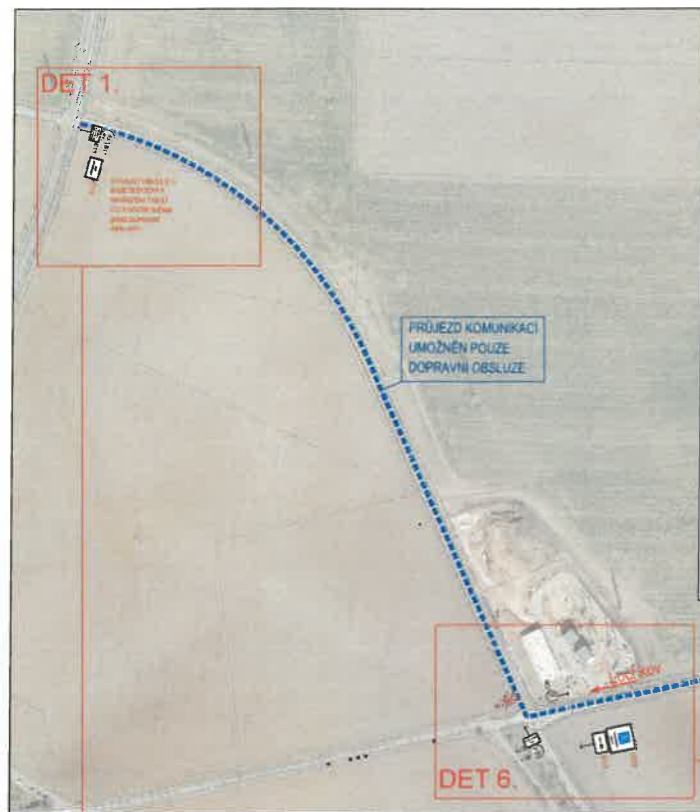

DET 2. - UI. Na Hvězdárně, hranice K.Ú.

DET 1. - UI. Ke Slivenci (KÚ. Lochkov)

DET 3. - UI. Na Lahovské, hranice K.Ú.

DET 6. - u trafostanice (KÚ. Lochkov)

DET 4. - UI. Na Hvězdárně, u točny MHD

ÚPRAVA DOPRAVNÍHO ZNAČENÍ
V LOKALITĚ NA HVĚZDÁRNĚ, PRAHA - VELKÁ CHUCHLE
Výkres dopravního značení
Formát A3, datum 01.12.2023