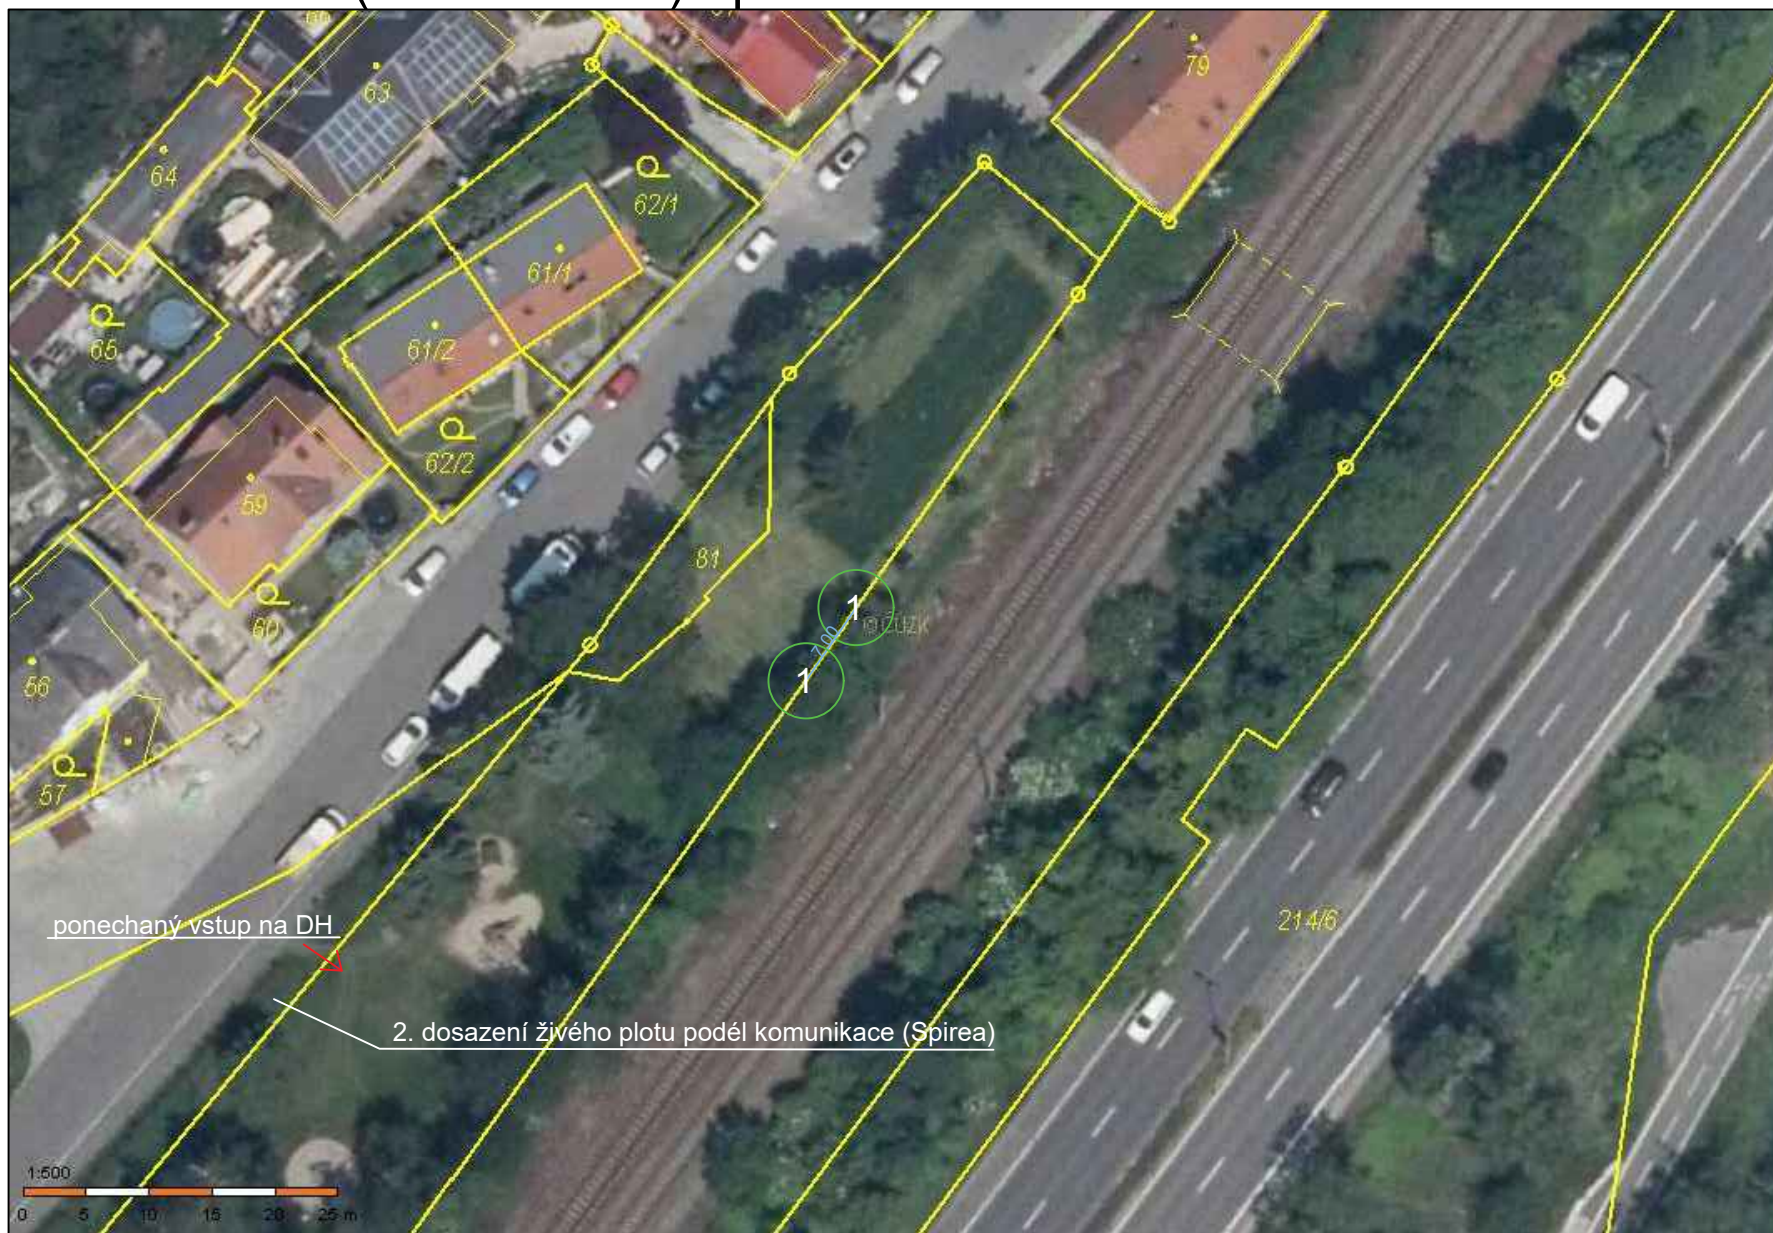

Malá Chuchle (dětské hřiště) - par. č. 82/1

VÝSADBA STROMŮ

1. Acer platanoides 'Olmsted' - javor mleč	2 ks
Celkem	2 ks

VÝSADBA KEŘŮ (výsadba 3 ks/m² - plocha 24 m²)

2. Spiraea × vanhouttei - tavolník van Houtteův	72 ks
Celkem	72 ks

pozn. dosazení živého plotu bude od hřiště s oplocením po betonové nádoby s výsadbou, pouze vstup na dětské hřiště bude naproti vymodelovanému kopečku na sáňkování