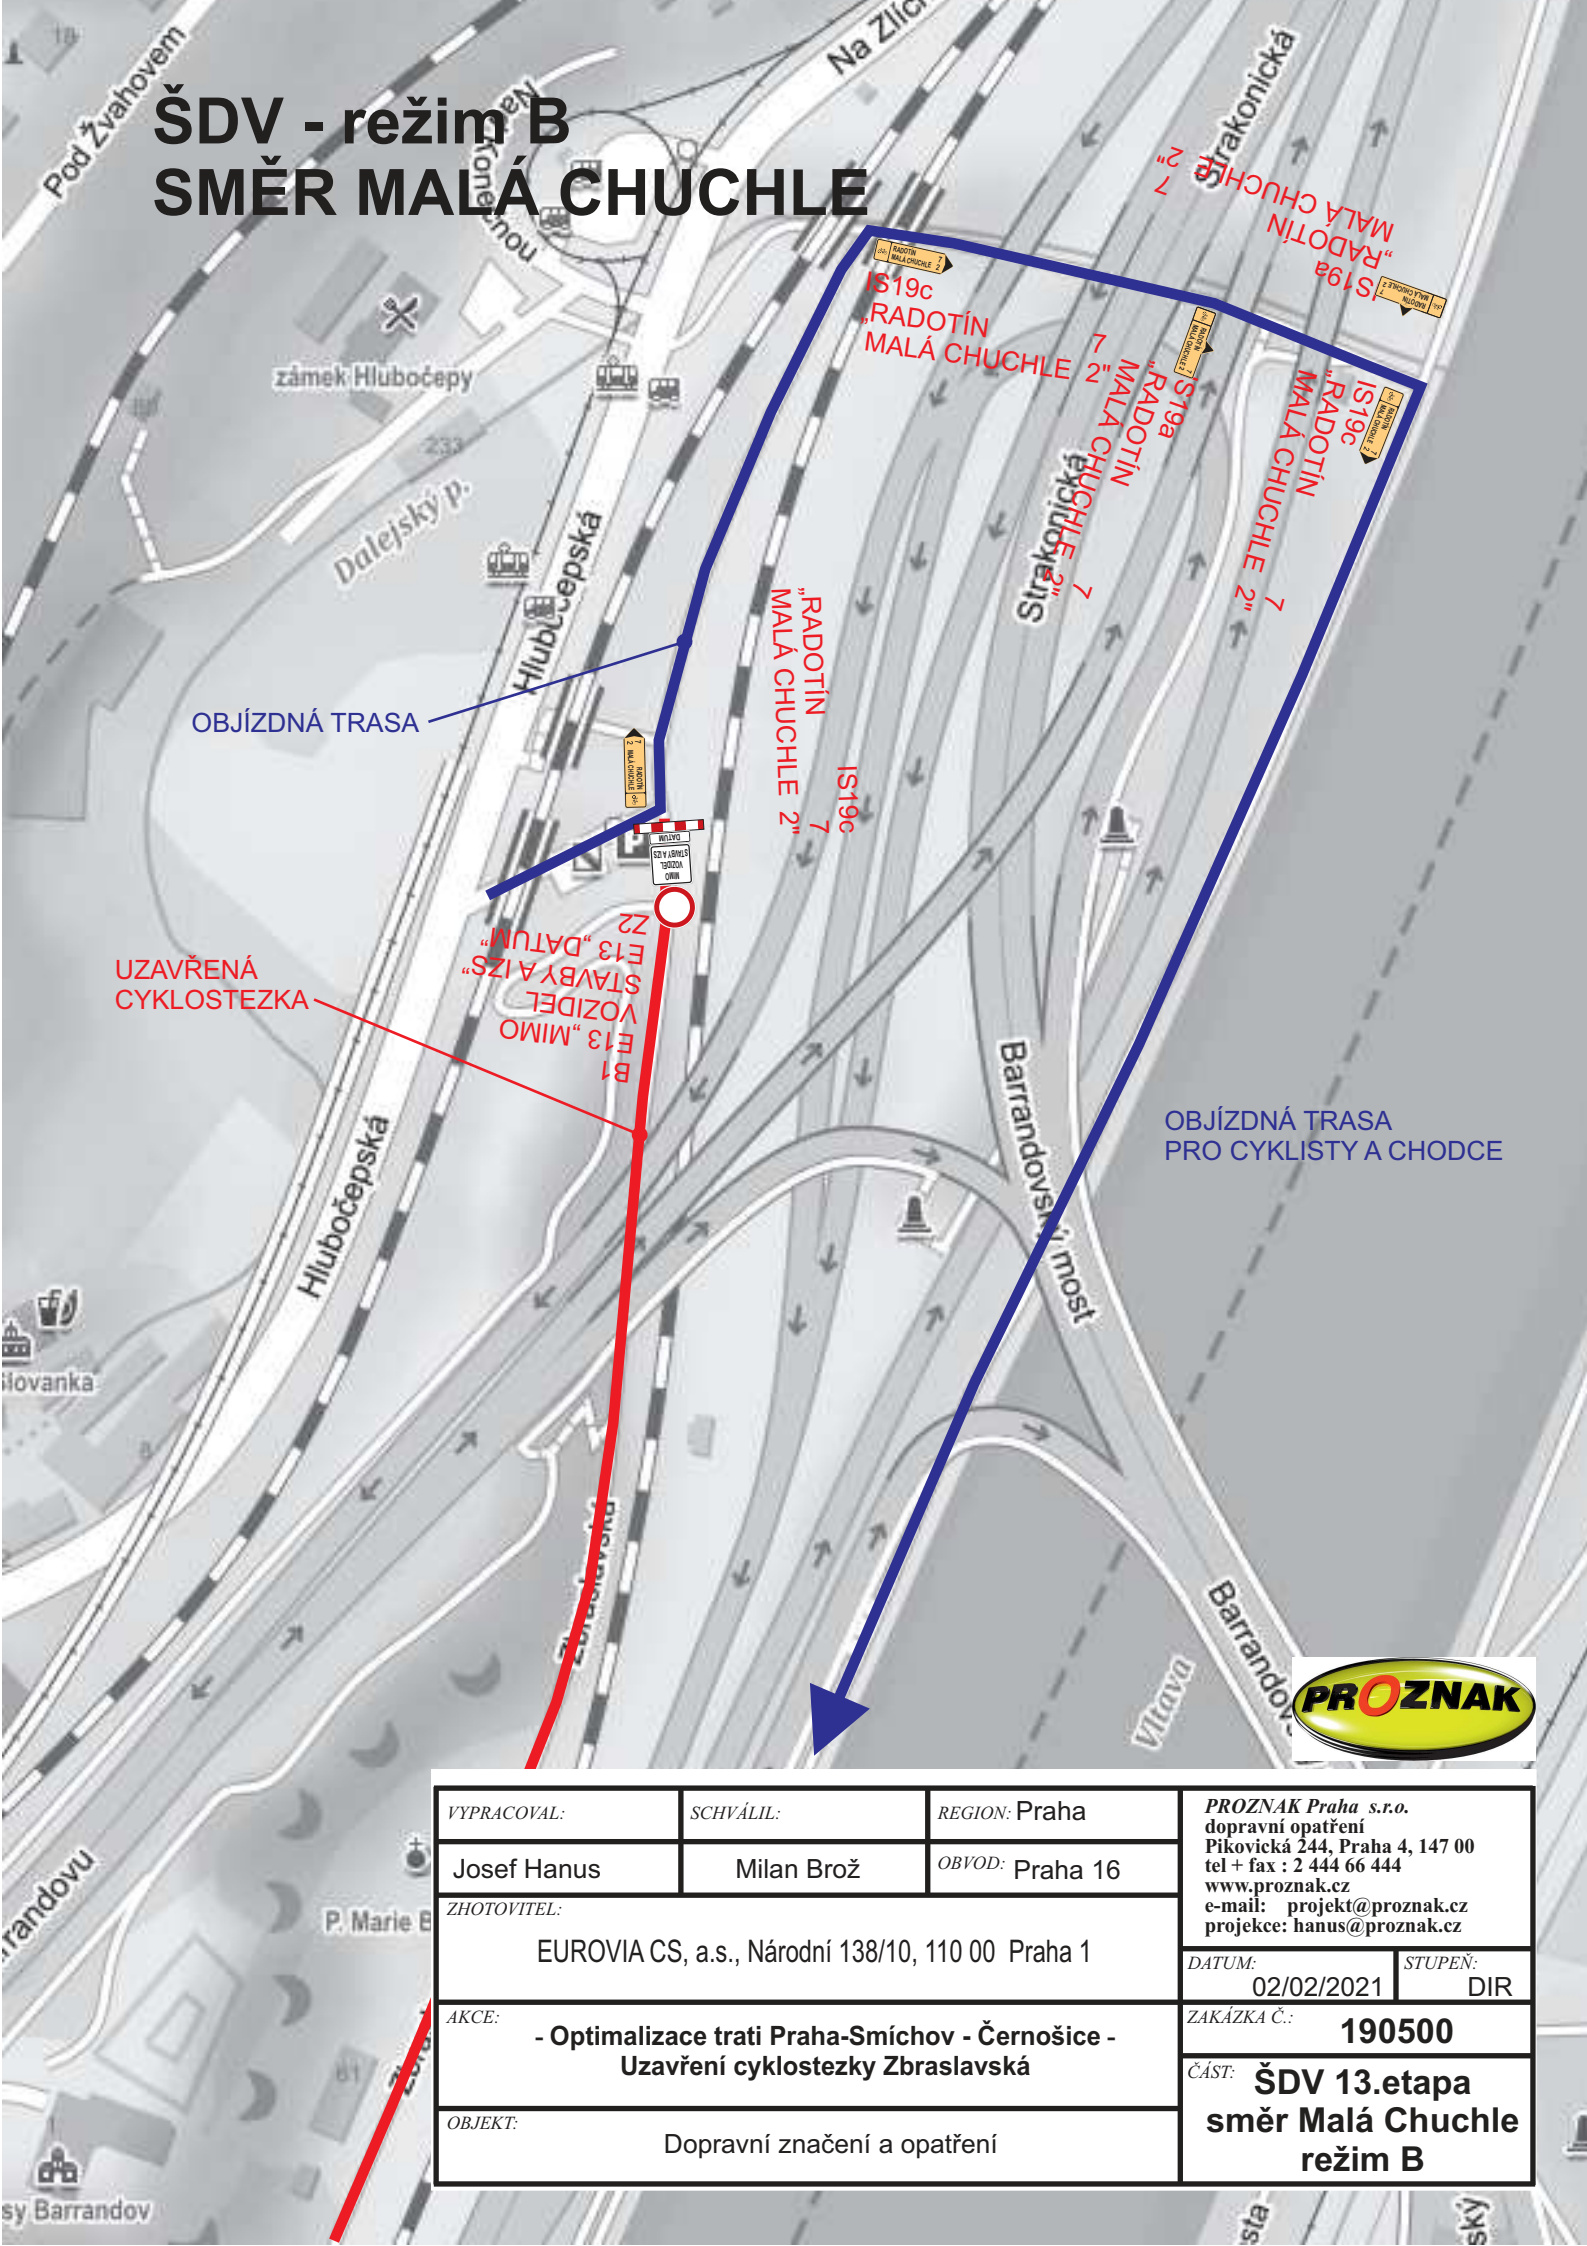

ŠDV - režim B SMĚR MALÁ CHUCHLE

OBJÍZDNÁ TRASA

UZAVŘENÁ
CYKLOSTEZKA

OBJÍZDNÁ TRASA
PRO CYKLISTY A CHODCE

VYPRACOVAL:	SCHVÁLIL:	REGION: Praha	PROZNAK Praha s.r.o. dopravní opatření Píkovická 244, Praha 4, 147 00 tel + fax : 2 444 66 444 www.proznak.cz e-mail: projekt@proznak.cz projekce: hanus@proznak.cz
Josef Hanus	Milan Brož	OBVOD: Praha 16	
ZHOTOVITEL:	EUROVIA CS, a.s., Národní 138/10, 110 00 Praha 1		DATUM: 02/02/2021
AKCE:	- Optimalizace trati Praha-Smíchov - Černošice - Uzavření cyklostezky Zbraslavská		STUPEŇ: DIR
OBJEKT:	Dopravní značení a opatření		ZAKÁZKA Č.: 190500
			ČÁST: ŠDV 13.etapa směr Malá Chuchle režim B